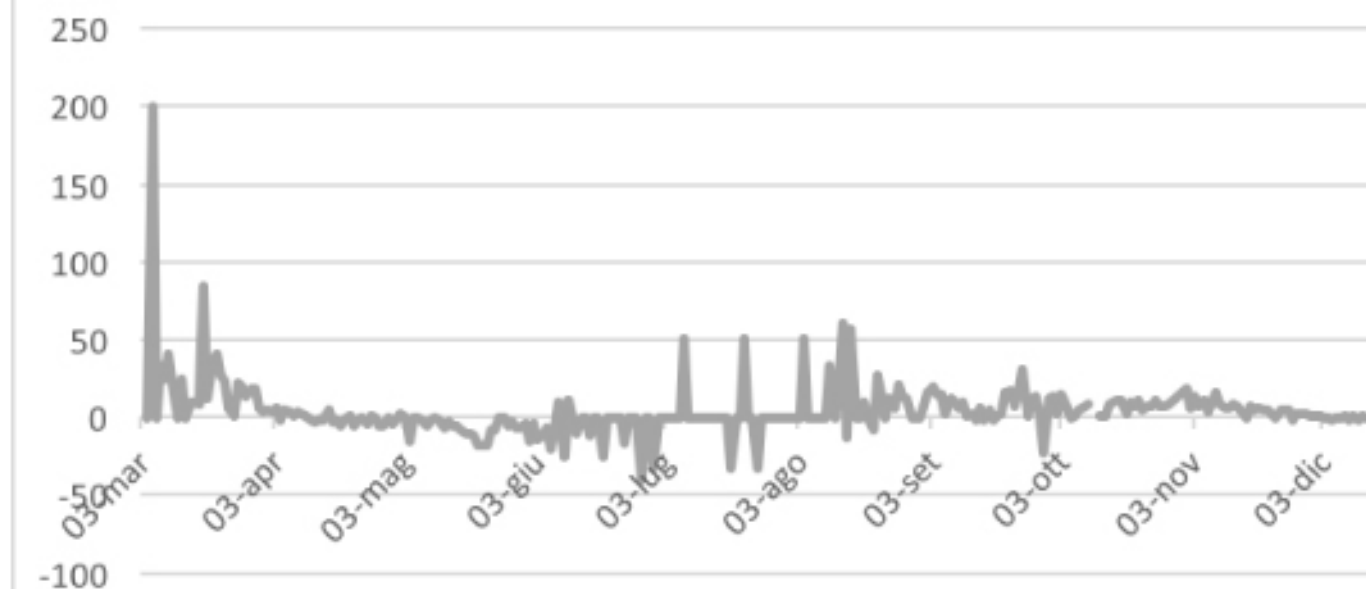

REGIONE
BASILICATA

BOLLETTINO EPIDEMIOLOGICO REGIONALE

22 Dicembre ore 12,00

dati rilevati alle ore 24,00 del 21 Dicembre

5756

Casi
attuali

176525

tamponi
effettuati

1587

tamponi
giornata

68

lucani
positivi giornata

4,3 %

percentuale
positivi giornata

0,56 %

percentuale
positivi totale

VARIAZIONE PERCENTUALE CONTAGI

**GRAFICO
VARIATIONE
PERCENTUALE
CONTAGI**