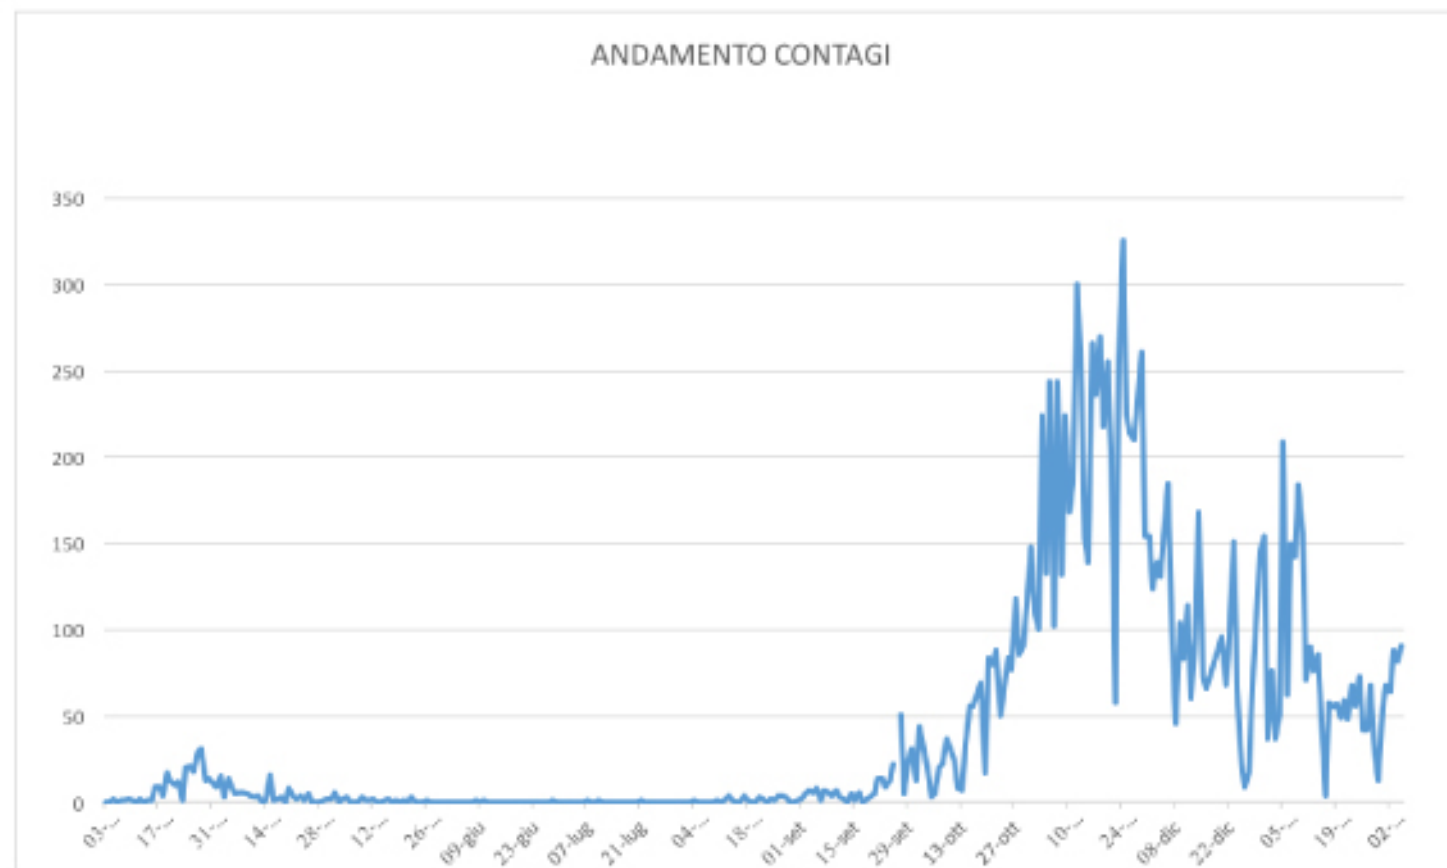

REGIONE
BASILICATA

COVID 19

BOLLETTINO EPIDEMIOLOGICO REGIONALE

8 Febbraio 2021
ore 12,00

dati rilevati alle ore 24,00 del 7 Febbraio 2021

(riferito ai giorni 6 e 7 Febbraio 2021)

3048

Casi attuali

3048

Casi
attuali

2965

isolamenti
domiciliari

83

totale
ricoverati

1

terapia
intensiva

332

deceduti

9917

guariti

(di cui 1 residente in Puglia;

n.1 cittadino straniero ricoverato al S.Carlo)

(riferito ai giorni 6 e 7 Febbraio)

216928

tamponi
effettuati

GRAFICO ANDAMENTO CONTAGI

3048

Casi
attuali

216928

tamponi
effettuati

1271

tamponi
giornata