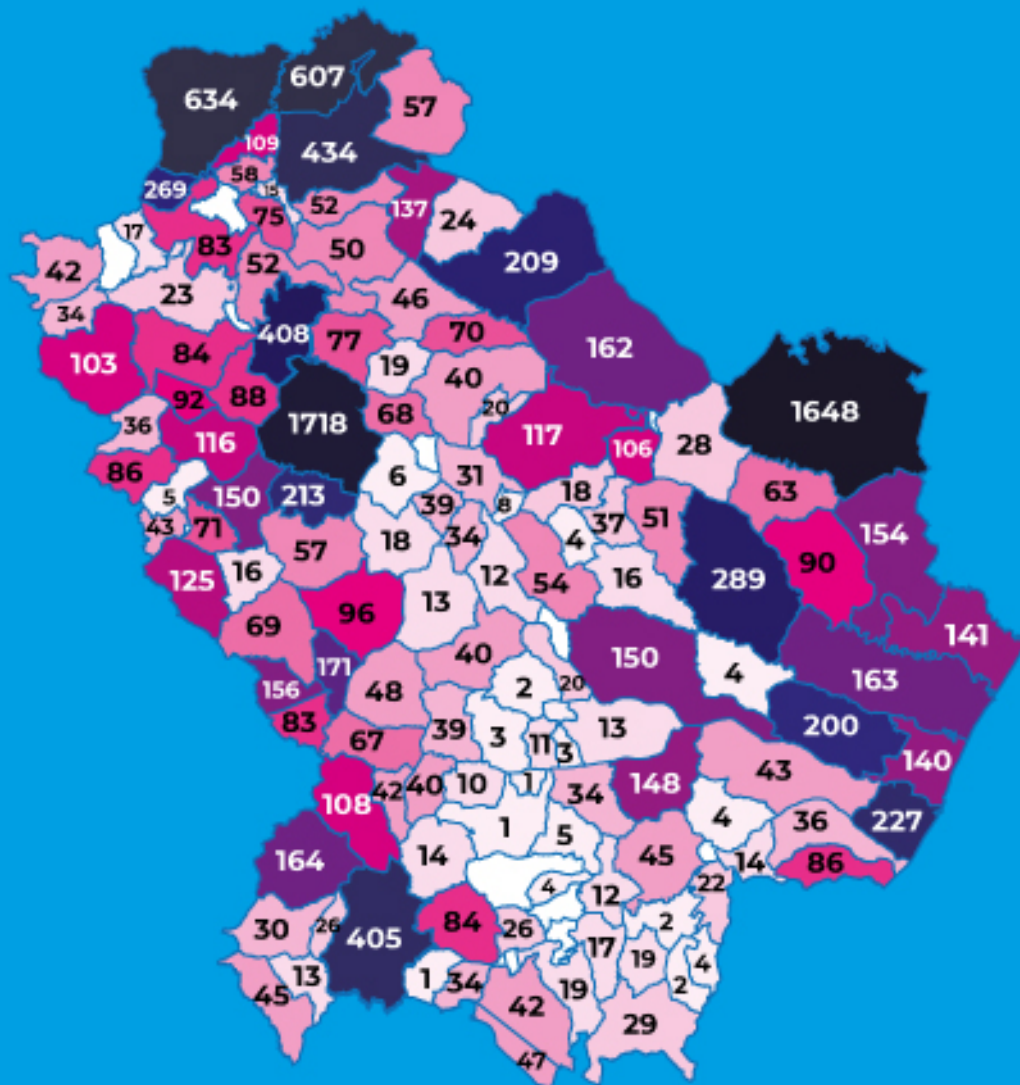

REGIONE
BASILICATA

COVID 19

BOLLETTINO EPIDEMIOLOGICO REGIONALE

8 Febbraio 2021
ore 12,00

dati rilevati alle ore 24,00 del 7 Febbraio 2021

(riferito ai giorni 6 e 7 Febbraio 2021)

3048

Casi attuali

332

deceduti

9917

guariti

AL TOTALE GENERALE VANNO AGGIUNTI:

(riferito ai giorni 6 e 7 Febbraio 2021)

- N. 18** cittadini campani in isolamento in Basilicata;
- **N. 16** cittadini calabresi in isolamento in Basilicata;
- N. 11** cittadini laziali in isolamento in Basilicata;
- N. 4** cittadini lombardi in isolamento in Basilicata;
- N. 15** cittadini pugliesi in isolamento in Basilicata;
- N. 14** cittadini emiliani in isolamento in Basilicata;
- N. 7** cittadini piemontesi in isolamento in Basilicata;
- N. 5** cittadini veneti in isolamento in Basilicata;
- N. 5** cittadini toscani in isolamento in Basilicata;
- N. 2** cittadini sardi in isolamento in Basilicata;
- N. 5** cittadini siciliani in isolamento in Basilicata;
- N. 16** cittadini campani in isolamento in Basilicata;
- N. 3** cittadini abruzzesi in isolamento in Basilicata;
- N. 3** cittadino marchigiano in isolamento in Basilicata;
- N. 2** cittadino trentino in isolamento in Basilicata;
- N. 47** cittadini esteri in isolamento in Basilicata;
- N. 32** cittadini esteri ospiti in strutture decicate in isolamento in Basilicata;
- N. 1** cittadino estero inricoverato all'Ospedale San Carlo;
- N. 1** cittadino estero diagnosticato in Puglia ed in isolamento in Basilicata;
- N. 3** cittadini esteri lavoratori stagionali in isolamento in Basilicata;
- N. 1** cittadino lucano in isolamento nel Lazio;
- N. 1** cittadino lucano diagnosticato in Puglia ed in isolamento in Basilicata;
- N. 1** cittadino molisano ed isolamento in Basilicata
- N. 1** cittadino ligure ed isolamento in Basilicata

REGIONE
BASILICATA

3048 91

Casi attuali

casi di cittadini
residenti positivi giornata

(riferito ai giorni 6 e 7 Febbraio 2021)

CONTAGI TOTALI NEI COMUNI

oggi TOT

● nuovi casi positivi