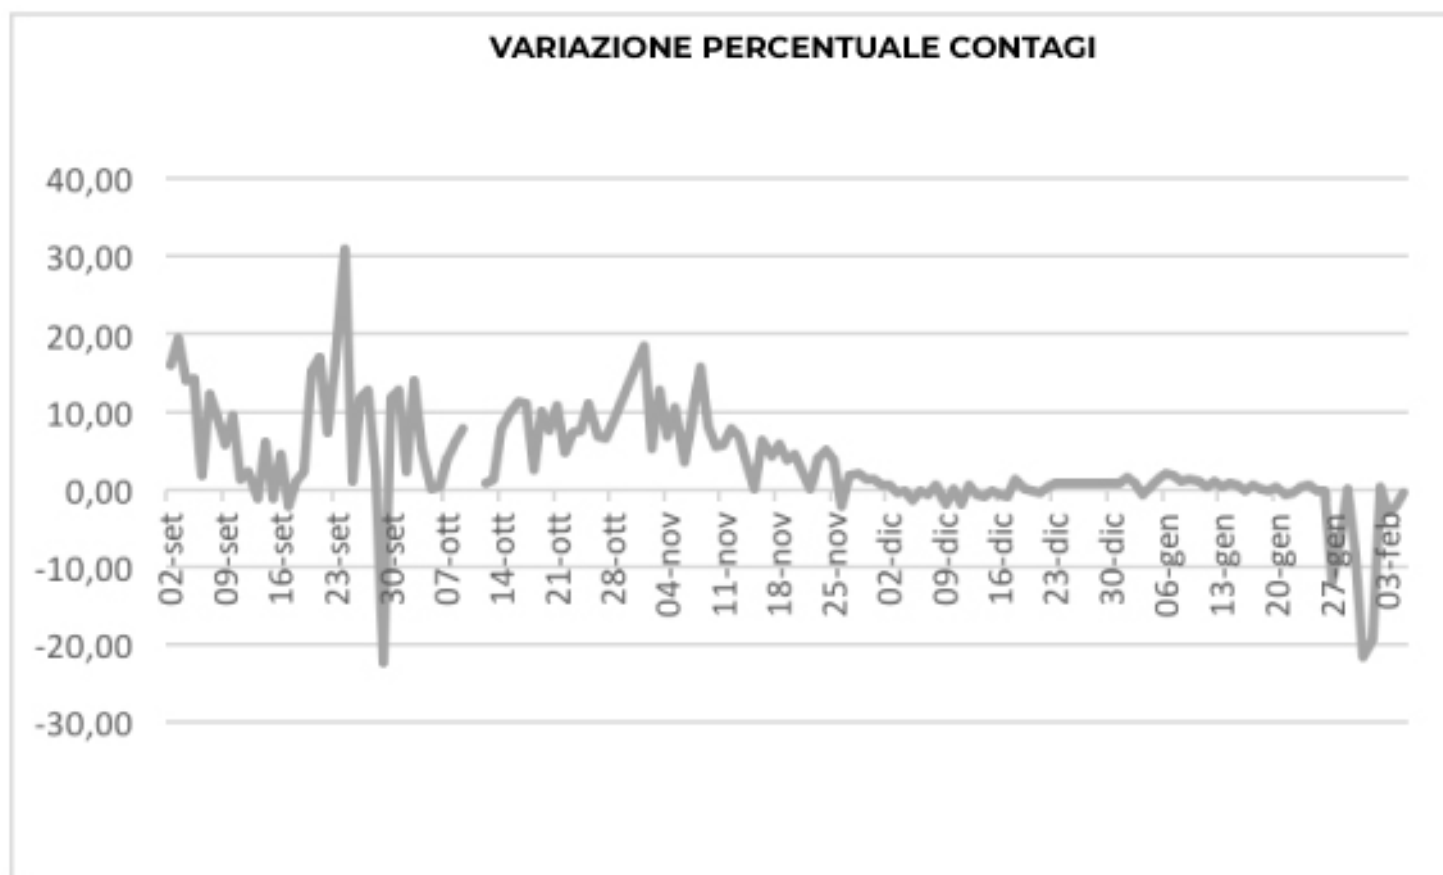

tamponi
effettuati

GRAFICO ANDAMENTO CONTAGI

3048

Casi
attuali

216928

tamponi
effettuati

1271

tamponi
giornata

91

lucani
positivi giornata

7,2 %

percentuale
positivi giornata

0,6 %

percentuale
positivi totale

(riferito ai giorni 6 e 7 Febbraio 2021)

VARIAZIONE PERCENTUALE CONTAGI

GRAFICO
VARIAZIONE
PERCENTUALE
CONTAGI