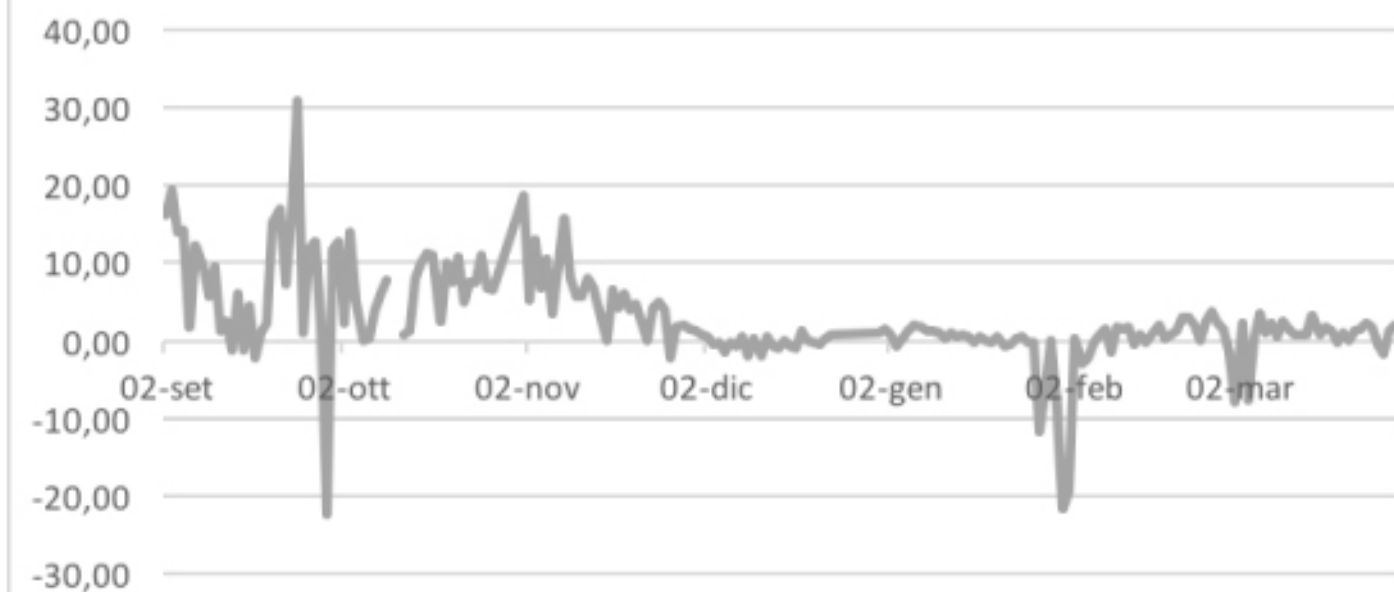

percentuale
positivi giornata

0,6 %

percentuale
positivi totale

VARIAZIONE PERCENTUALE CONTAGI

GRAFICO
VARIAZIONE
PERCENTUALE
CONTAGI