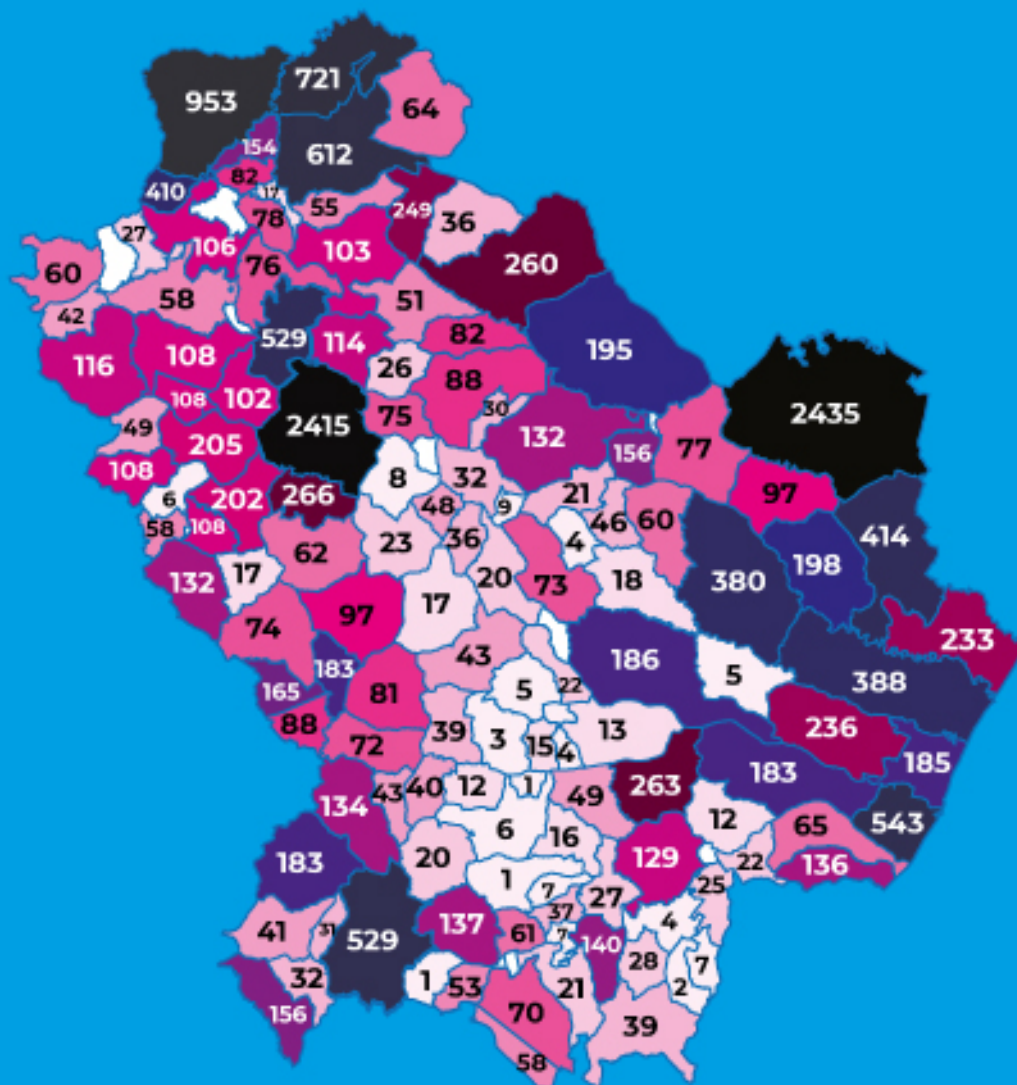

REGIONE
BASILICATA

BOLLETTINO EPIDEMIOLOGICO REGIONALE

2 Aprile 2021 ore 12,00

dati rilevati alle ore 24,00 del 1 Aprile

4704

Casi attuali

165

casi di cittadini
residenti positivi giornata

CONTAGI TOTALI NEI COMUNI

oggi TOT

● nuovi casi positivi

● 11	2415	Potenza	● 3	108	Satriano	● 4	Noepoli	
● 35	2435	Matera	● 39	97	Terranova di P.	● 2	64	Montemilione
	134	Molliterno	● 2	58	Rotonda	● 7	7	Oliveto Lucano
	154	Rapolla	● 25	25	San Giorgio L.	● 18	18	San Mauro Forte
● 4	543	Policoro	● 1	28	San Costantino A.	● 236	236	Montalbano J.
	74	Marsico Nuovo	● 3	529	Lauria	● 5	58	San Fele
	165	Paterno	● 7	183	Tursi	● 61	61	Episcopia
● 1	260	Genzano di L.	● 3	185	Scanzano Jonico	● 26	26	Cancellara
● 1	414	Montescaglioso	● 7	129	Senise	● 78	78	Ripacandida
	88	Tramutola	● 140	140	Francavilla in S.	● 17	17	Laurenzana
	82	Barile	● 20	20	Pietrapertosa	● 12	12	San Martino d'Agri
	183	Marsico Vetere	● 52	52	Acerenza	● 7	7	Calvera
	60	Salandra	● 15	15	Gallicchio	● 16	16	Castronuovo
● 1	410	Rionero in Vulture	● 42	42	Sarconi	● 31	31	Nemoli
	32	Trecchina	● 5	198	Pomarico	● 1	49	Balvano
	40	Spinoso	● 73	73	Accettura	● 27	27	Ruvo del Monte
	37	Teana	● 11	721	Lavello	● 7	108	Vietri
	39	Montemurro	● 27	27	Chiaromonte	● 5	5	Craco
	22	Valsinni	● 36	36	Banzi	● 7	7	Cersosimo
● 4	529	Avigliano	● 77	77	Grottole	● 8	8	Brindisi di Mont.
	263	Sant'Arcangelo	● 53	53	Castelluccio Infer.	● 3	3	Armento
● 2	233	Bernalda	● 97	97	Calvello	● 5	5	Missanello
● 2	388	Pisticci / Marconia	● 11	249	Palazzo San G.	● 12	12	Colobraro
	65	Rotondella	● 3	205	Tito	● 42	42	Castelgrande
● 6	953	Melfi	● 36	36	Castelmezzano	● 3	3	Guardia Perticara
	137	Latronico	● 46	46	Rivello	● 1	1	Castelluccio Sup.
	88	Tolve	● 58	58	S. Angelo Le Fratte	● 1	1	Carbone
	13	Aliano	● 21	21	San Severino L.	● 7	7	Fardella
● 4	380	Ferrandina	● 17	17	Ginestra			
	195	Irsina	● 70	70	Viggianello			
	106	Atella	● 102	102	Ruoti			
	44	Corleto Perticara	● 108	108	Bella			
	30	San Chirico Nuovo	● 23	23	Anzi			
	2	San Paolo Albanese	● 60	60	Pescopagano			
● 13	156	Grassano	● 21	21	Castelsaraceno			
	136	Nova Siri	● 72	72	Crumentone			
	132	Tricarico	● 114	114	Pietragalla			
● 5	617	Venosa	● 48	48	Trivigno			
	46	Garaguso	● 17	17	Sasso di Castalda			
● 1	266	Pignola	● 22	22	Gorgoglione			
	81	Viggiano	● 132	132	Brienza			
	6	San Chirico Raparo	● 1	103	Forenza			
	156	Maratea	● 116	116	Muro Lucano			
	202	Picerno	● 2	97	Miglionico			
	183	Lagonegro	● 49	49	Roccanova			
	21	Calciano	● 1	55	Maschito			
● 1	82	Oppido Lucano	● 1	75	Vaglio			
	9	Campomaggiore	● 1	62	Abriola			
	108	Baragiano	● 1	76	Filliano			
	186	Stigliano	● 32	32	Albano