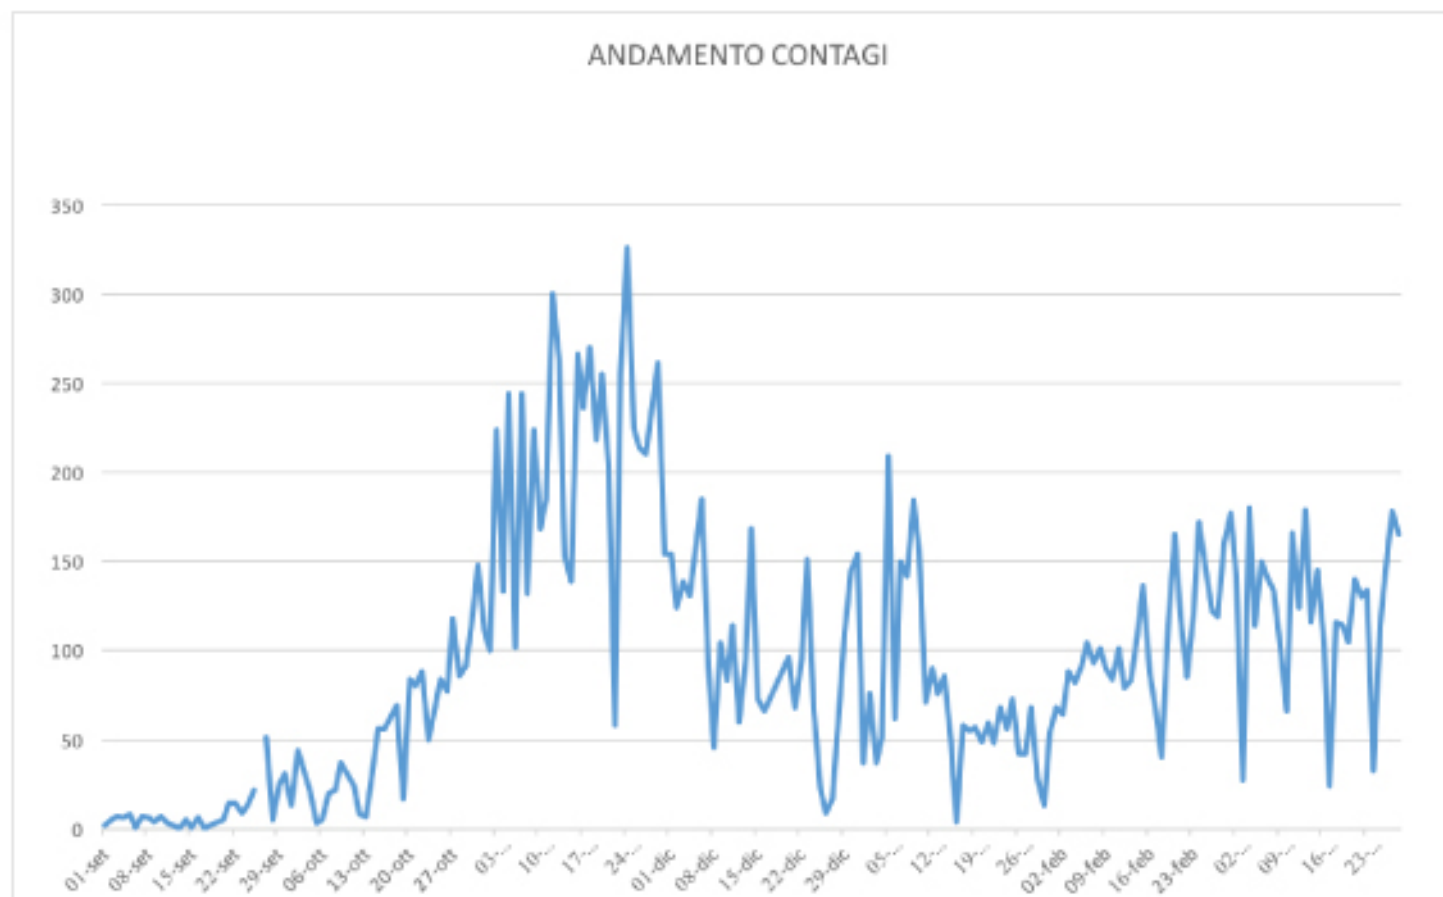

REGIONE
BASILICATA

BOLLETTINO EPIDEMIOLOGICO REGIONALE

2 Aprile 2021 ore 12,00

dati rilevati alle ore 24,00 del 1 Aprile

4704

Casi attuali

165

casi di cittadini
residenti positivi giornata

REGIONE
BASILICATA

BOLLETTINO EPIDEMIOLOGICO REGIONALE

2 Aprile 2021 ore 12,00
dati rilevati alle ore 24,00 del 1 Aprile

4704

Casi
attuali

4514

isolamenti
domiciliari

190

totale
ricoverati

12

terapia
intensiva

434

deceduti

14154

guariti

(di cui 1 residente n Puglia;
n.1 cittadino straniero ricoverato al S.Carlo)

283731

tamponi
effettuati

GRAFICO ANDAMENTO CONTAGI

REGIONE
BASILICATA

BOLLETTINO EPIDEMIOLOGICO REGIONALE

2 Aprile 2021 ore 12,00

dati rilevati alle ore 24,00 del 1 Aprile

4704