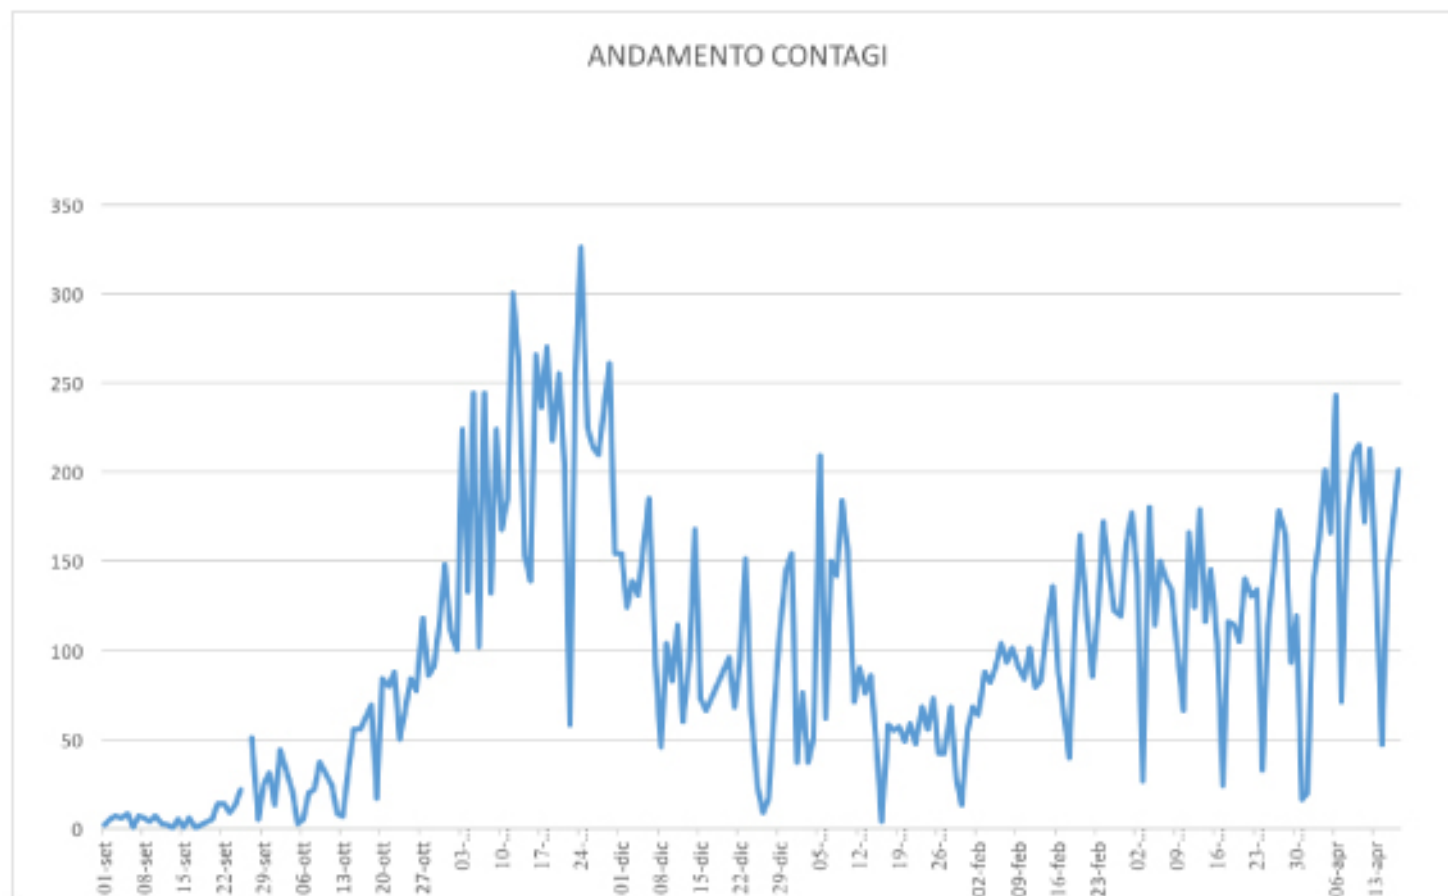

REGIONE
BASILICATA

BOLLETTINO EPIDEMIOLOGICO REGIONALE

22 Aprile 2021 ore 12,00
dati rilevati alle ore 24,00 del 21 Aprile

5744

Casi
attuali

5578

isolamenti
domiciliari

166

totale
ricoverati

12

terapia
intensiva

492

deceduti

15989

guariti

310871

tamponi
effettuati

GRAFICO ANDAMENTO CONTAGI

BOLLETTINO EPIDEMIOLOGICO REGIONALE

22 Aprile 2021 ore 12,00

dati rilevati alle ore 24,00 del 21 Aprile

5744

Casi
attuali

310871