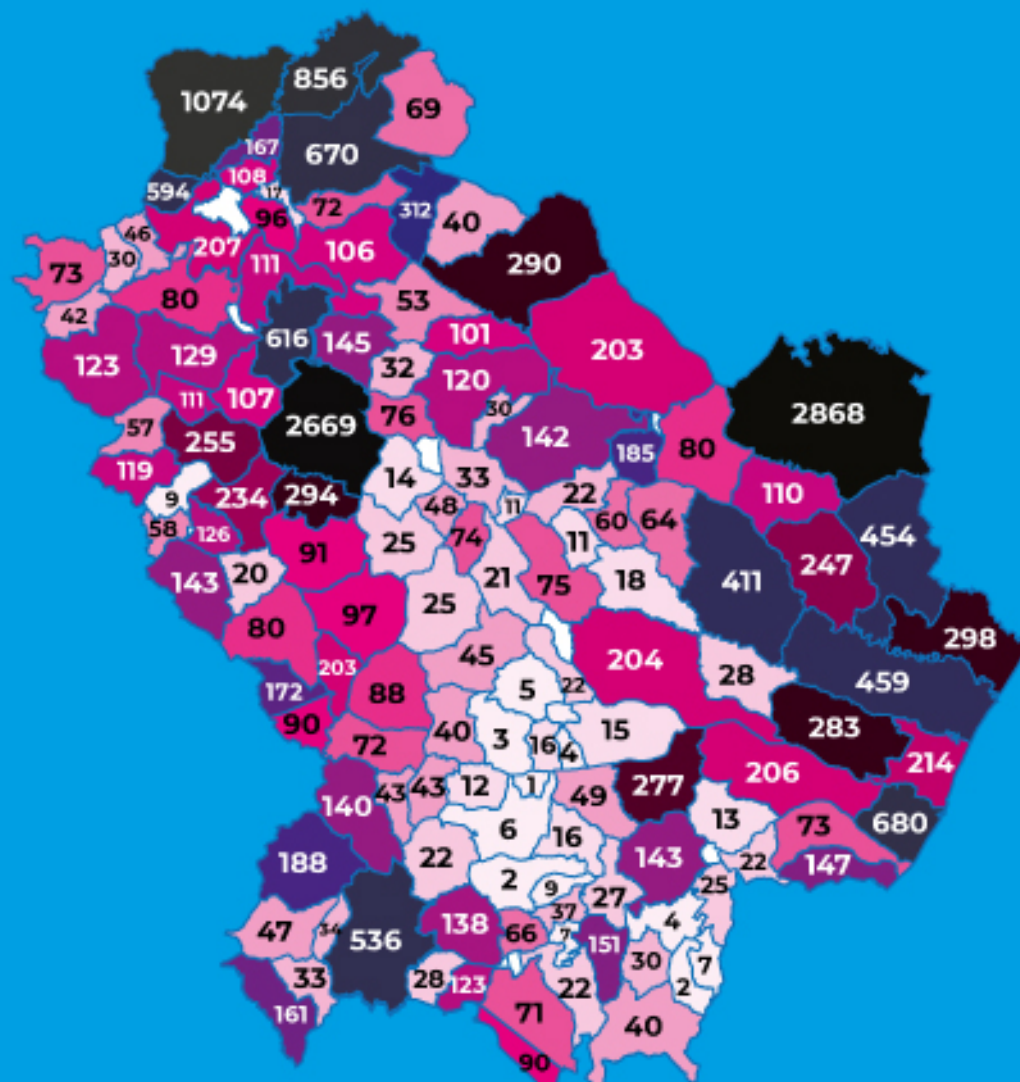

REGIONE
BASILICATA

BOLLETTINO EPIDEMIOLOGICO REGIONALE

22 Aprile 2021 ore 12,00

dati rilevati alle ore 24,00 del 21 Aprile

5744

Casi attuali

201

casi di cittadini
residenti positivi giornata

CONTAGI TOTALI NEI COMUNI

oggi TOT

● nuovi casi positivi

● 15	2669	Potenza	126	Satriano	4	Noepoli
● 19	2868	Matera	40	Terranova di P.	69	Montemilione
	140	Molliterno	90	Rotonda	● 2	11 Oliveto Lucano
	169	Rapolla	25	San Giorgio L.	18	San Mauro Forte
● 6	680	Policoro	30	San Costantino A.	● 5	283 Montalbano J.
	80	Marsico Nuovo	536	Lauria	80	San Fele
	172	Paterno	206	Tursi	66	Episcopia
● 5	290	Genzano di L.	● 3	214 Scanzano Jonico	32	Cancellara
● 1	454	Montescaglioso	143	Senise	96	Ripacandida
	90	Tramutola	151	Francavilla in S.	29	Laurenzana
	108	Barile	21	Pietrapertosa	12	San Martino d'Agri
	203	Marsico Vetere	53	Acerenza	7	Calvera
● 1	64	Salandra	16	Gallicchio	16	Castronuovo
● 24	594	Rionero in Vulture	43	Sarconi	34	Nemoli
	33	Trecchina	● 1	247 Pomarico	57	Balvano
	43	Spinoso	75	Accettura	46	Ruvo del Monte
	37	Teana	● 11	856 Lavello	9	Savoia di Lucania
	40	Montemurro	● 1	40 Banzi	● 1	119 Vietri
	22	Valsinni	● 1	80 Grottole	28	Craco
● 6	616	Avigliano	● 12	123 Castelluccio Infer.	7	Cersosimo
	277	Sant'Arcangelo	97	Calvello	14	Brindisi di Mont.
● 11	298	Bernalda	● 1	312 Palazzo San G.	3	Armento
● 12	459	Pisticci / Marconia	● 2	234 Tito	5	Missanello
● 1	73	Rotondella	74	Castelmezzano	13	Colobraro
● 12	1074	Melfi	47	Rivello	42	Castelgrande
	138	Latronico	58	S. Angelo Le Fratte	3	Guardia Perticara
● 3	120	Tolve	22	San Severino L.	● 8	28 Castelluccio Sup.
	15	Aliano	17	Ginestra	2	Carbone
● 4	411	Ferrandina	71	Viggiannello	● 1	30 Rapone
● 2	203	Irsina	107	Ruoti	9	Fardella
● 10	207	Atella	● 2	129 Bella		
	45	Corleto Perticara	25	Anzi		
	30	San Chirico Nuovo	73	Pescopagano		
	2	San Paolo Albanese	23	Castelsaraceno		
	185	Grassano	72	Crumento		
	147	Nova Siri	145	Pietragalla		
● 1	142	Tricarico	48	Trivigno		
● 2	670	Venosa	20	Sasso di Castalda		
● 3	60	Garaguso	22	Gorgoglione		
● 3	294	Pignola	143	Brienza		
	88	Viggianno	● 1	106 Forenza		
	6	San Chirico Raparo	123	Muro Lucano		
● 1	161	Maratea	110	Miglianico		
● 2	255	Picerno	49	Roccanova		
● 1	188	Lagonegro	● 1	72 Maschito		
	22	Calciano	● 1	76 Vaglio		
	101	Oppido Lucano	● 1	91 Abriola		
	11	Campomaggiore	● 1	111 Filiano		
	111	Baragiano	33	Albano		
● 3	204	Stigliano