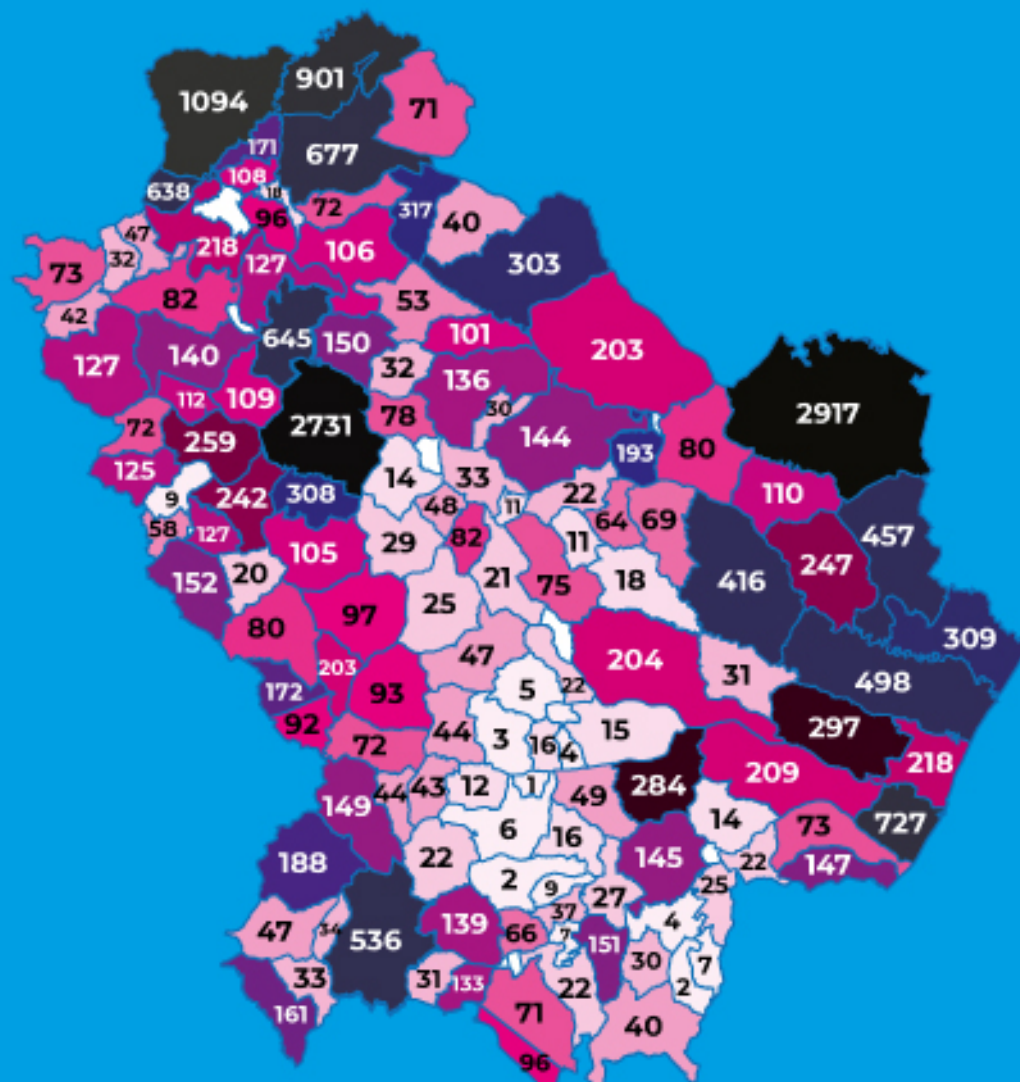

REGIONE
BASILICATA

BOLLETTINO EPIDEMIOLOGICO REGIONALE

27 Aprile 2021 ore 12,00

dati rilevati alle ore 24,00 del 26 Aprile

5820

Casi attuali

86

casi di cittadini
residenti positivi giornata

CONTAGI TOTALI NEI COMUNI

oggi TOT

● nuovi casi positivi

● 18	2731	Potenza	127	Satriano	4	Noepoli	
● 7	2917	Matera	40	Terranova di P.	71	Montemilione	
	149	Molliterno	96	Rotonda	11	Oliveto Lucano	
	171	Rapolla	25	San Giorgio L.	18	San Mauro Forte	
● 2	727	Policoro	30	San Costantino A.	● 3	297	Montalbano J.
	80	Marsico Nuovo	536	Lauria	82	San Fele	
	172	Paterno	209	Tursi	66	Episcopia	
● 5	303	Genzano di L.	218	Scanzano Jonico	32	Cancellara	
	457	Montescaglioso	● 2	145	Senise	96	Ripacandida
	92	Tramutola	151	Francavilla in S.	29	Laurenzana	
	108	Barile	21	Pietrapertosa	12	San Martino d'Agri	
	203	Marsico Vetere	53	Acerenza	7	Calvera	
	69	Salandra	44	Gallicchio	16	Castronuovo	
● 5	638	Rionero in Vulture	44	Sarconi	34	Nemoli	
	33	Trecchina	247	Pomarico	● 7	72	Balvano
	43	Spinoso	75	Accettura	47	Ruvo del Monte	
	37	Teana	● 9	901	Lavello	9	Savoia di Lucania
	44	Montemurro	27	Chiaromonte	● 7	125	Vietri
	22	Valsinni	40	Banzi	31	Craco	
● 3	645	Avigliano	80	Grottole	7	Cersosimo	
	284	Sant'Arcangelo	● 3	133	Castelluccio Infer.	14	Brindisi di Mont.
● 5	309	Bernalda	97	Calvello	3	Armento	
● 2	498	Pisticci / Marconia	● 1	317	Palazzo San G.	5	Missanello
	73	Rotondella	● 1	242	Tito	14	Colobraro
	1094	Melfi	82	Castelmezzano	42	Castelgrande	
	139	Latronico	47	Rivello	3	Guardia Perticara	
	136	Tolve	58	S. Angelo Le Fratte	● 3	31	Castelluccio Sup.
	15	Aliano	22	San Severino L.	2	Carbone	
● 7	416	Ferrandina	18	Ginestra	32	Rapone	
	203	Irsina	71	Viggianello	9	Fardella	
	218	Atella	109	Ruoti			
	47	Corleto Perticara	● 7	140	Bella		
	30	San Chirico Nuovo	29	Anzi			
	2	San Paolo Albanese	73	Pescopagano			
● 7	193	Grassano	23	Castelsaraceno			
	147	Nova Siri	72	Crumento			
	144	Tricarico	150	Pietragalla			
● 7	677	Venosa	48	Trivigno			
	64	Garaguso	20	Sasso di Castalda			
● 3	308	Pignola	22	Gorgoglione			
	93	Viggiano	152	Brienza			
	6	San Chirico Raparo	106	Forenza			
	161	Maratea	127	Muro Lucano			
	259	Picerno	110	Miglionico			
	188	Lagonegro	49	Roccanova			
	22	Calciano	72	Maschito			
	101	Oppido Lucano	78	Vaglio			
	11	Campomaggiore	105	Abriola			
	112	Baragiano	● 3	127	Filliano		
	208	Stigliano	33	Albano